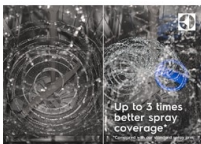

Maximálne pokrytie so systémom SatelliteClean®

Sprchovacie rameno SatelliteClean® dosahuje až trikrát lepšie výsledky umývania než bežné rameno. Dvojitá rotácia a neustále meniaci sa uhol sprchovania zabezpečujú perfektne umytý a žiarivo čistý riad.